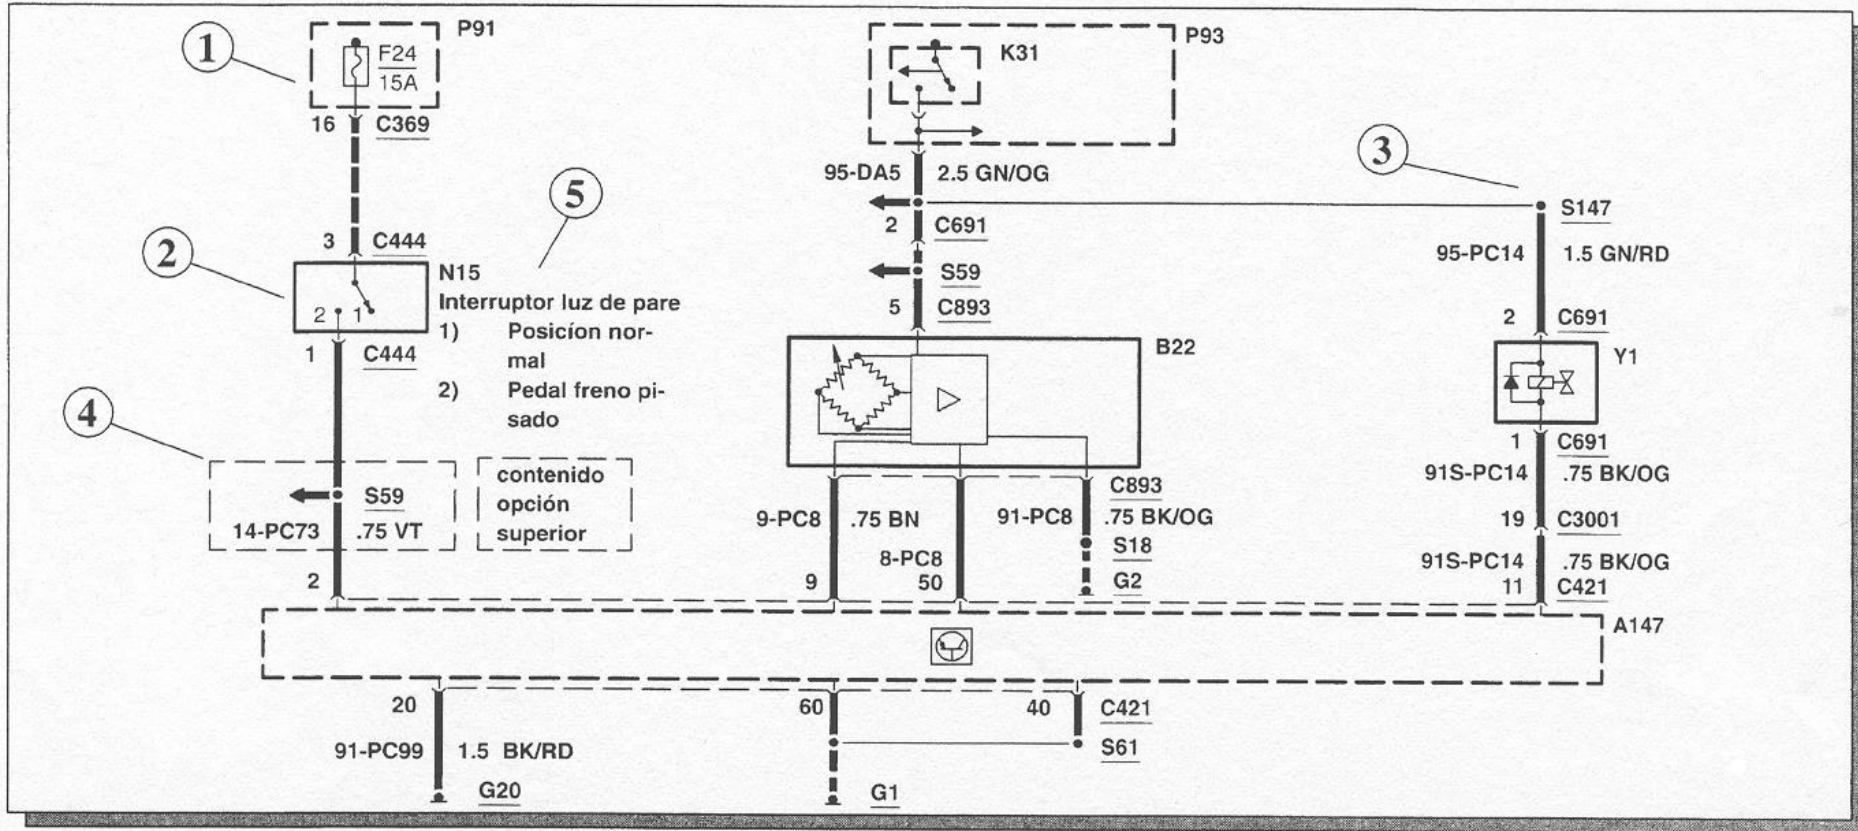

# Interpretación Esquemas Ford

# CÓDIGO DE CABLEADO FORD

Número	Descripción	Color básico
7	Voltaje C.C. suministrado en todo momento (sensor)	YE
8	Señal sensor	WH
9	Vuelta de señal sensor (referencia/masa)	BN
14	Voltaje suministrado en arranque y marcha (protección sobrevoltajes)	VT
15	Voltaje, llave contacto en arranque o marcha (sin protección sobrevoltajes)	GN
29	Voltaje suministrado en todo momento (protección sobrevoltajes)	OG

Numero	Descripción	Color básico
30	Voltaje suministrado en todo momento (sin protección sobrevoltajes)	RD
31	Masa	BK
49	Alimentación eléctrica pulsada (protección sobrevoltajes)	BU
50	Voltaje, llave contacto en arranque (sin protección sobrevoltajes)	GY
59	Corriente alterna CA	GY
63	Voltaje C.C. variable (protección sobrevoltajes)	WH

Número	Descripción	Color básico
91	Masa	BK
94	Voltaje, llave contacto en arranque o marcha (módulo electrónico protección sobrevoltajes)	VT
95	Voltaje, llave contacto en arranque o marcha (sin módulo electrónico protección sobrevoltajes)	GN