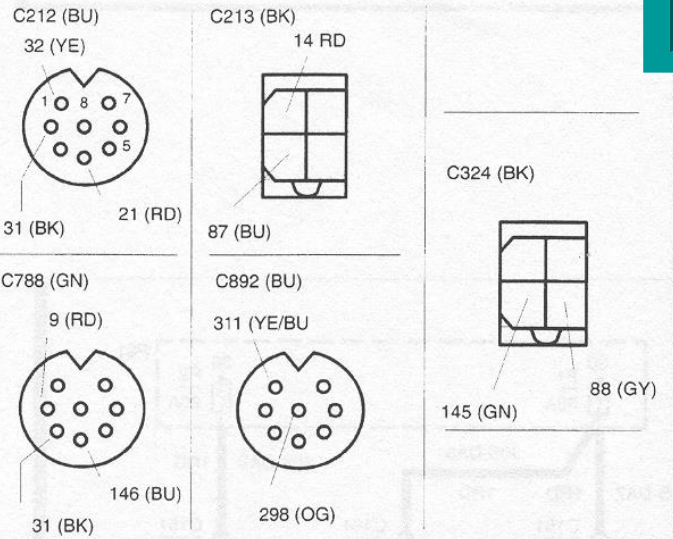

C142 (GN)

C271 (GN)

C271 (GY)