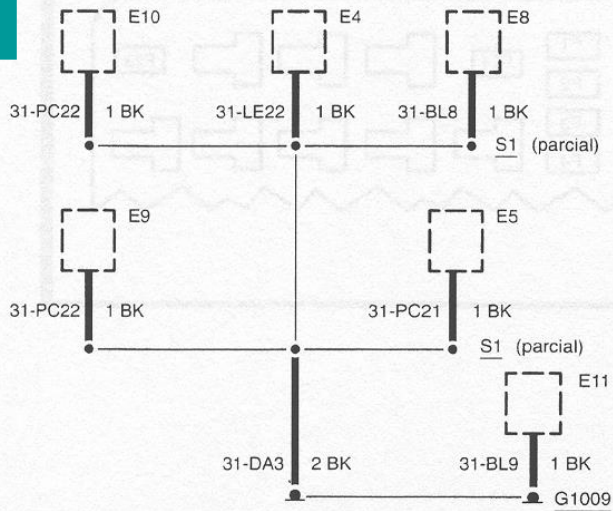

C142 (GN)

C271 (GN)

C271 (GY)