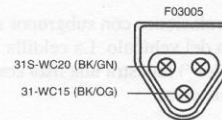

## Colores de cables

BK	Negro
BN	Marrón
BU	Azul
GN	Verde
GY	Gris
LG	Verde claro
NA	Natural
OG	Naranja
PK	Rosa
RD	Rojo
SR	Plateado
VT	Violeta
WH	Bianco
YE	Amarillo

**C142 (GN)**

**C271 (GN)**

**C271 (GY)**